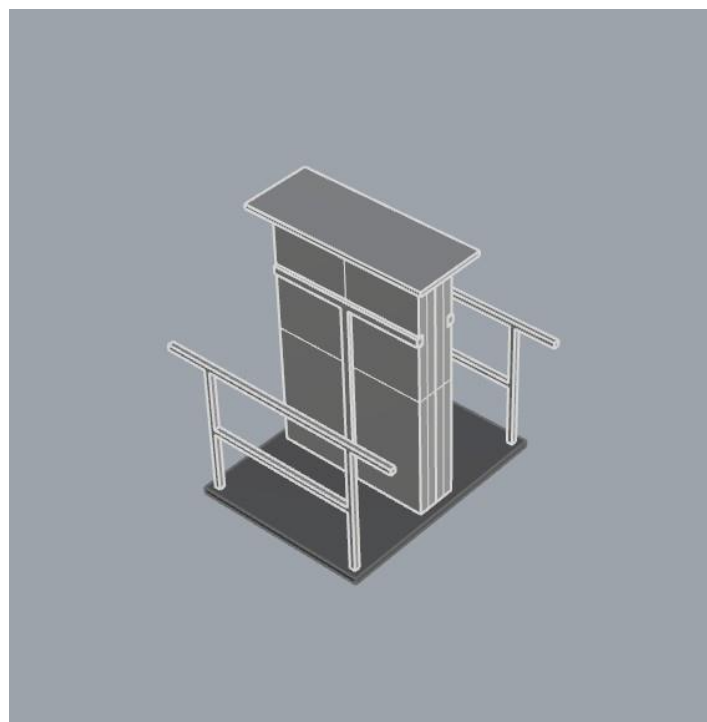

VAMITTOOLS Kapcsolószekrény – 2079-es típus

Készen is vagyunk.