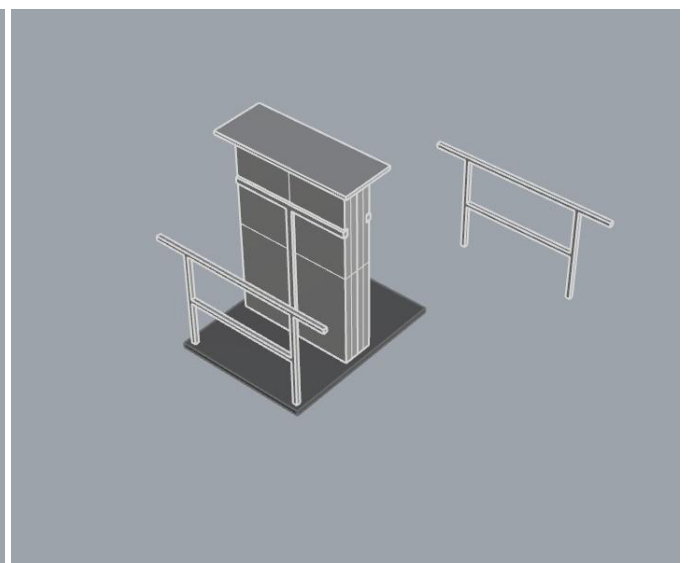

VAMITTOOLS Kapcsolószekrény – 2079-es típus

Készen is vagyunk.