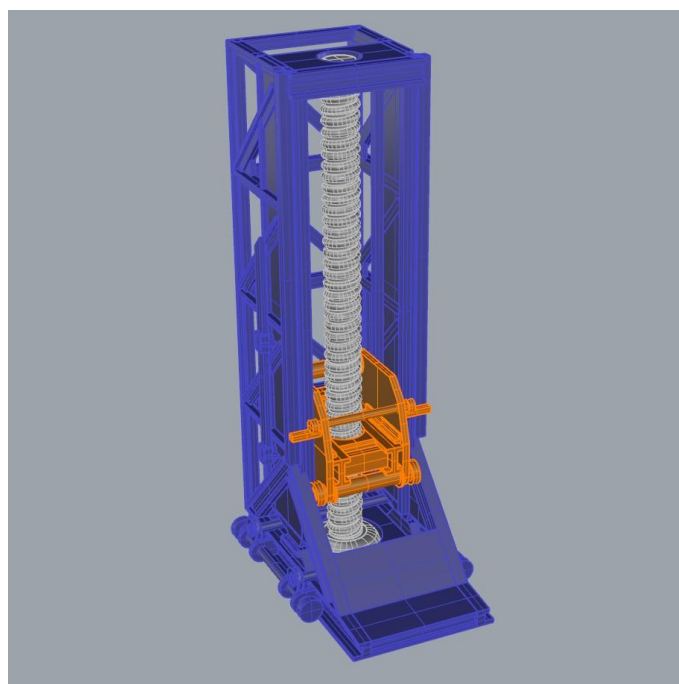

# VAMITTOOLS Négyoldali emelő – 2161-es típus

Készen is vagyunk.