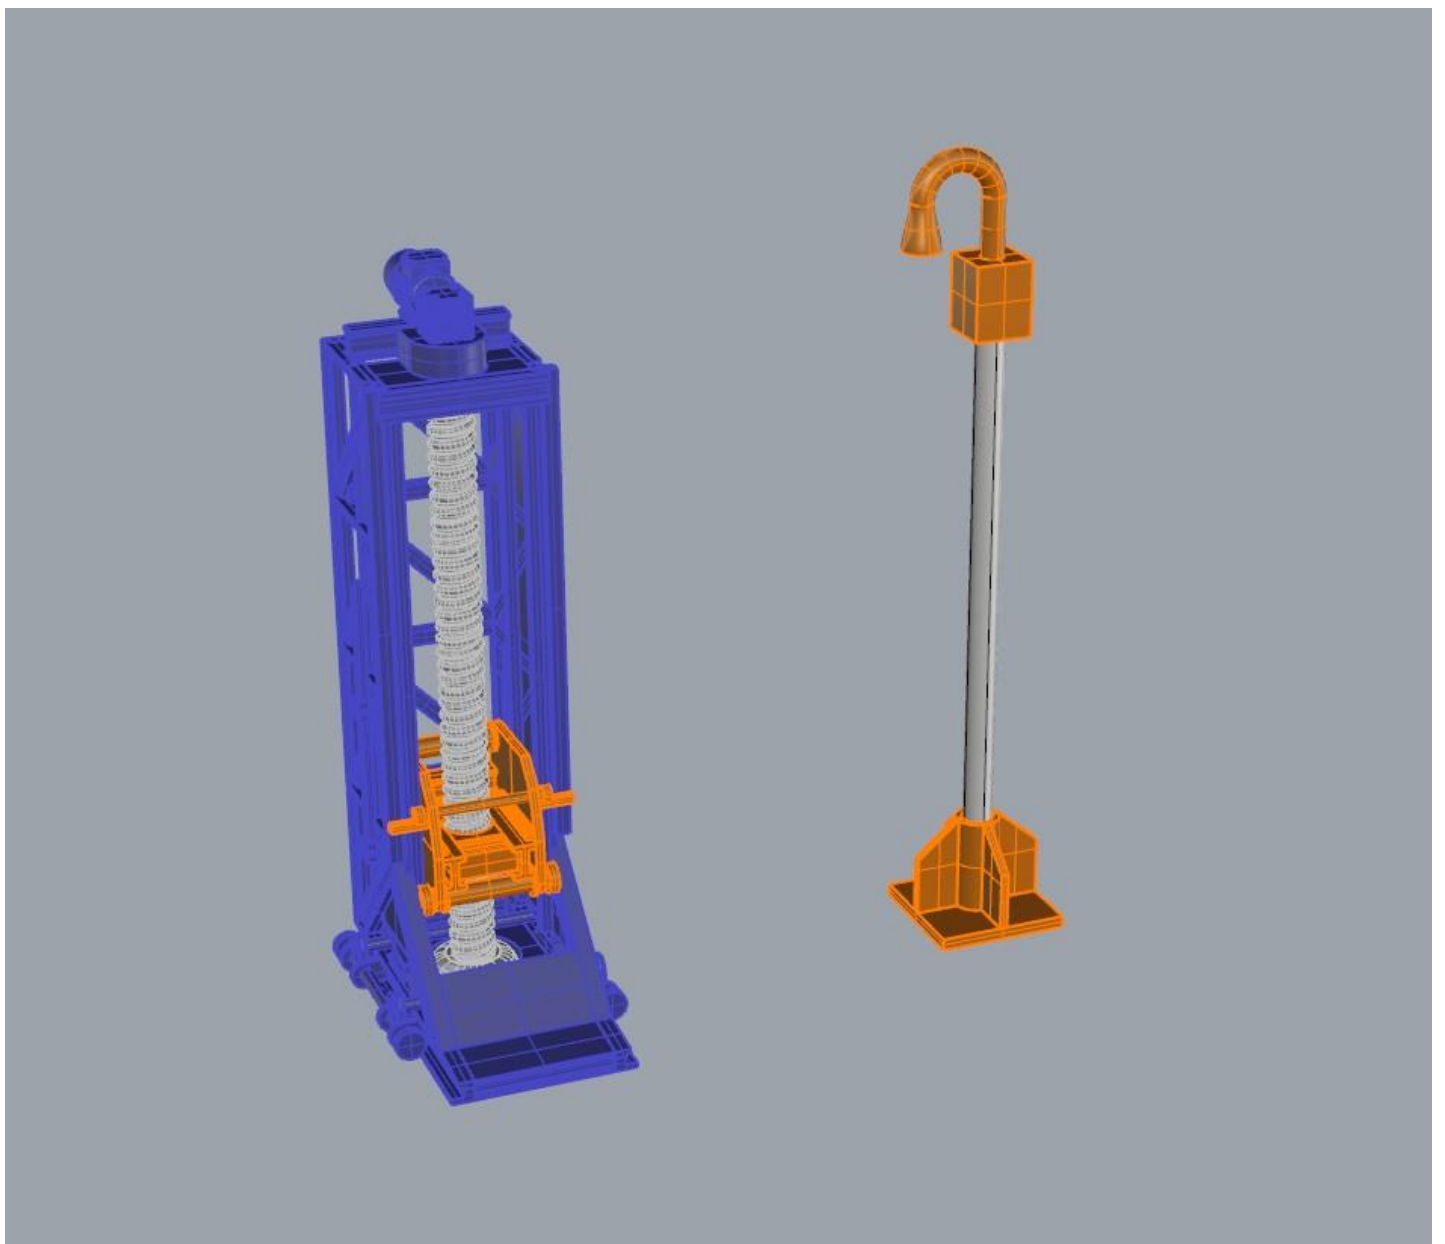

# VAMITTOOLS Négyoldali emelő – 2161-es típus

Készen is vagyunk.