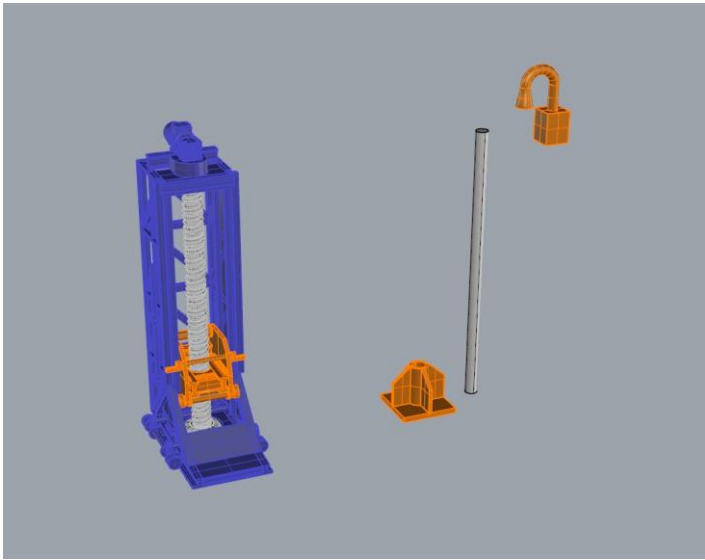

# VAMITTOOLS Négyoldali emelő – 2161-es típus

Készen is vagyunk.