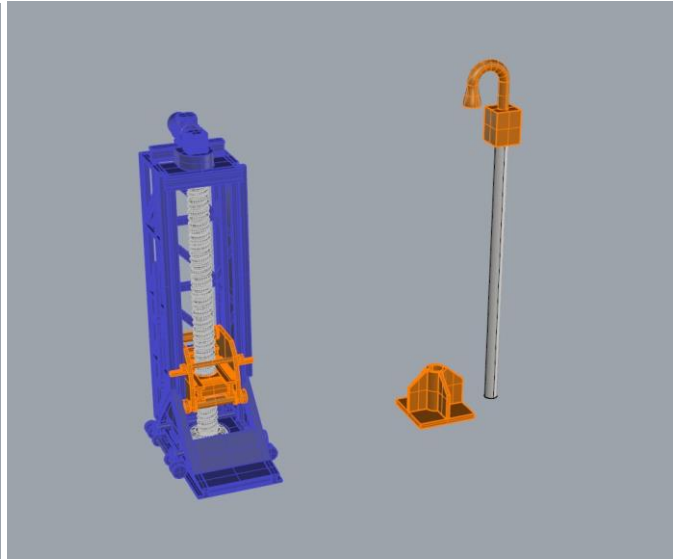

# VAMITTOOLS Négyoldali emelő – 2161-es típus

Készen is vagyunk.