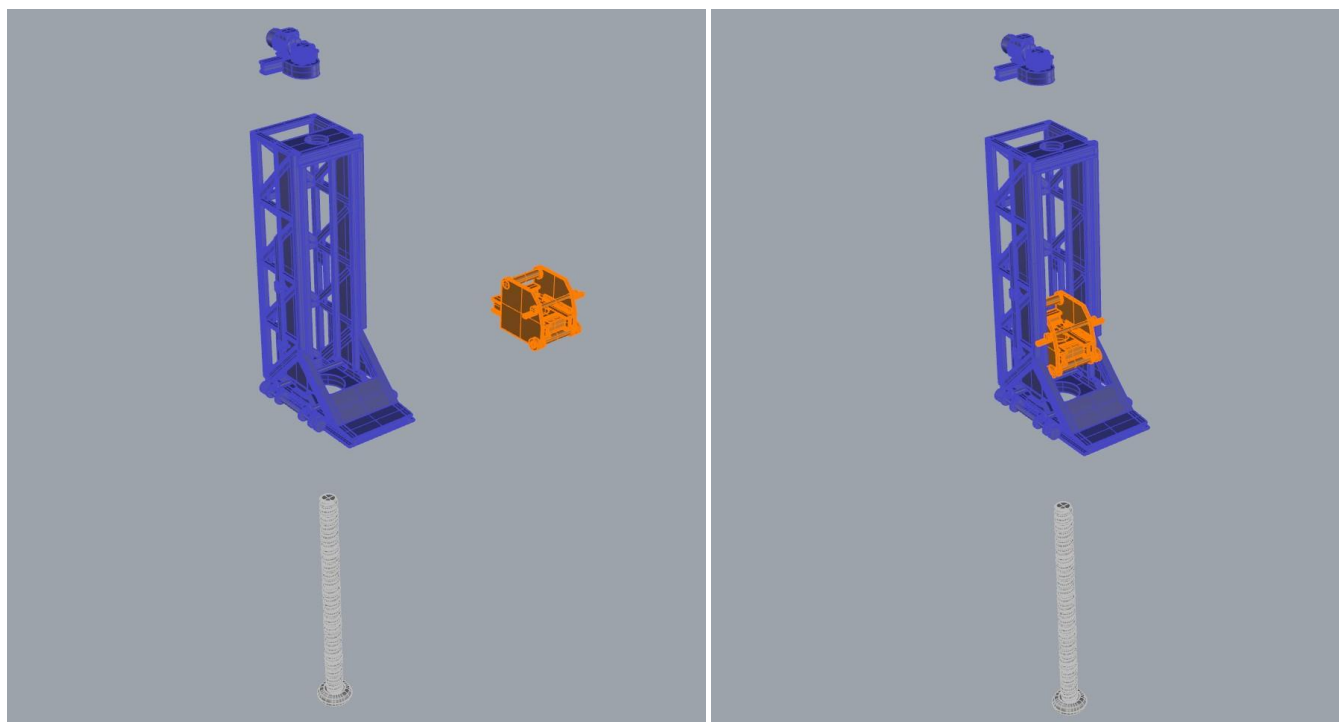

# VAMITTOOLS Négyoldali emelő – 2161-es típus

Készen is vagyunk.