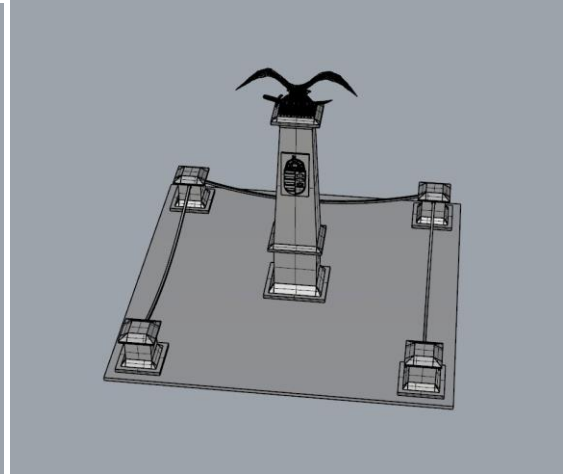

VAMITTOOLS Turul emlékmű – 2256A/B típus

Készen is vagyunk.