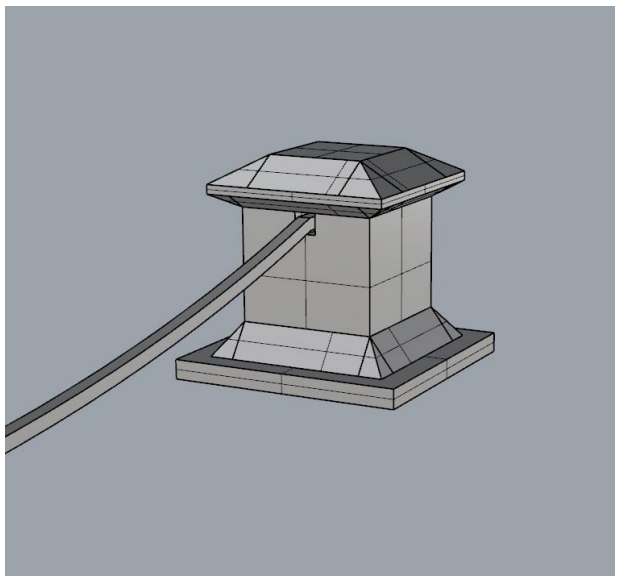

VAMITTOOLS Turul emlékmű – 2256A/B típus

Készen is vagyunk.