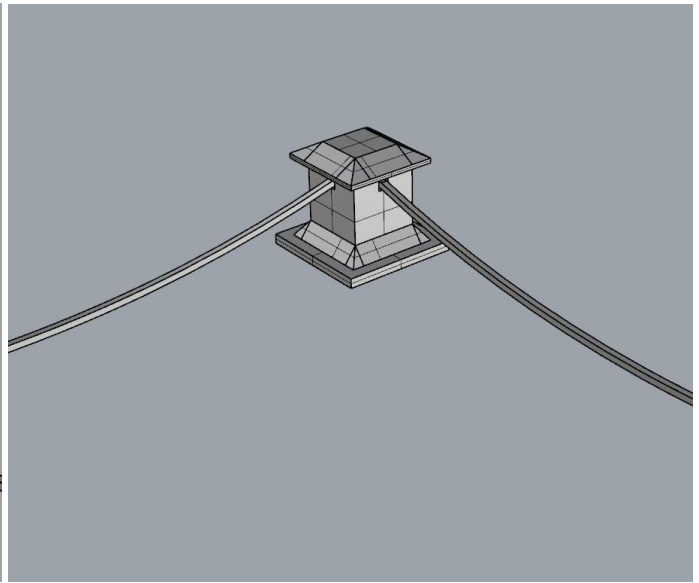

VAMITTOOLS Turul emlékmű – 2256A/B típus

Készen is vagyunk.