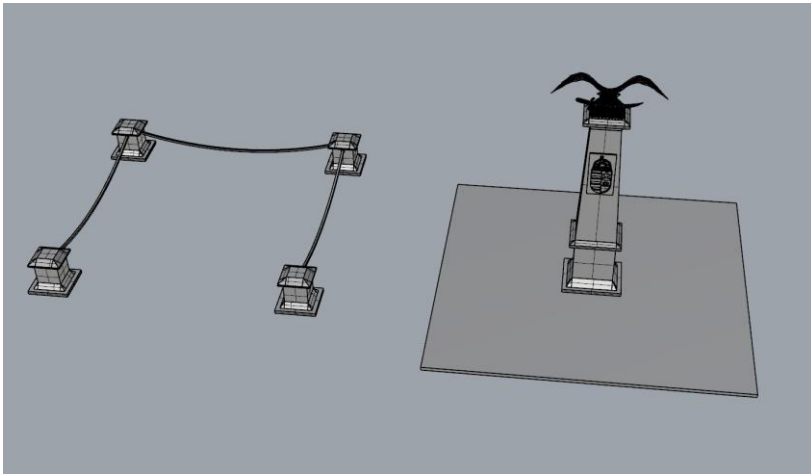

VAMITTOOLS Turul emlékmű – 2256A/B típus

Készen is vagyunk.