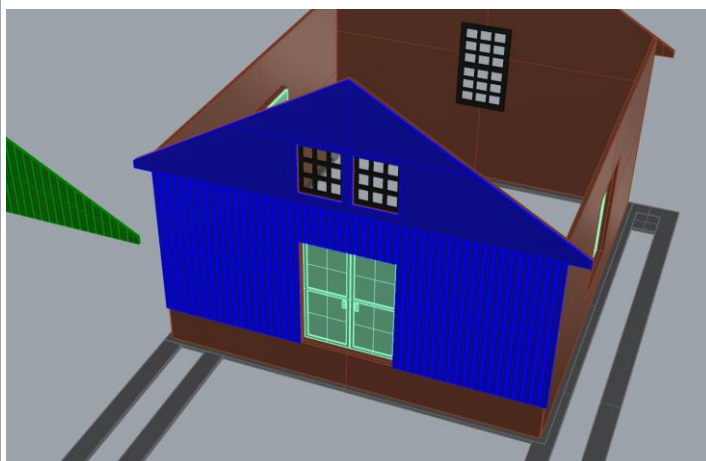

A díszelemek eltérő színnel vannak jelölve a jobb láthatóság miatt.