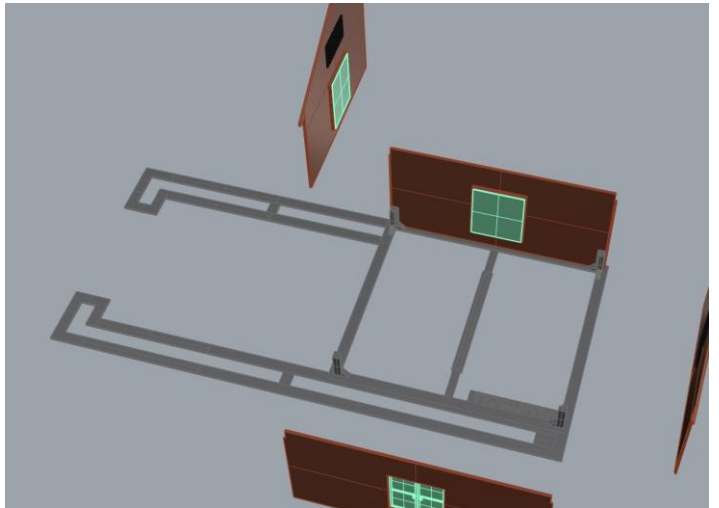

VAMITTOOLS Vasúti raktárépület – 737-es típus

Maketrasztót (Rewell stb.) NE használjanak termékeinkhez, mert az oldószere kárt tehet az egyes alkotóelemekben (főleg a vékonyakban)! A következő ragasztókat ajánljuk: kék tubusos Új Technokol Rapid (acetontmentes), kétkomponensű ragasztó (Epoxy Rapid, Araldite stb.). Bővebb információ a ragasztással, festéssel stb.-vel kapcsolatban a minden termék oldalán elérhető általános tájékoztatóban van!

Az összerakást az oldalak külön-külön történő összerakásával kezdjük. Minden falrésznel a sima (fényes) oldal néz kifelé! Kövessük a képeken látható lépéseket. Célszerű az épület belső oldalára karton maszkolókat tenni, hogy a fény ne világítsa át az épület falait. A karton maszkolókat az útmutató külön nem jelzi!

1. oldal:

2. oldal:

3. oldal:

4. oldal:

Ragasztási segédletként a falakat ragasszuk össze ideiglenesen az alábbi képen látható módon Scotch Magic- vagy Krepp takarószalaggal, így a falak a későbbi ragasztás során nem fognak elmozdulni. Egy-egy saroknál akár több helyen is megragaszthatjuk a ragasztószalaggal, így még biztosabb tartást kapunk. (A kép illusztráció)