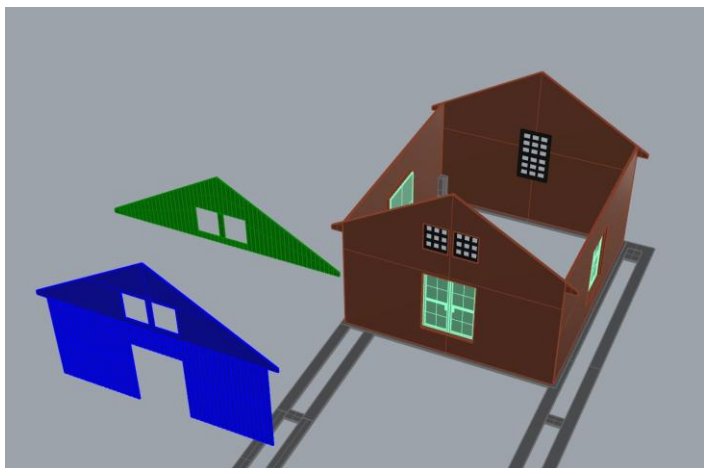

A díszelemek eltérő színnel vannak jelölve a jobb láthatóság miatt.