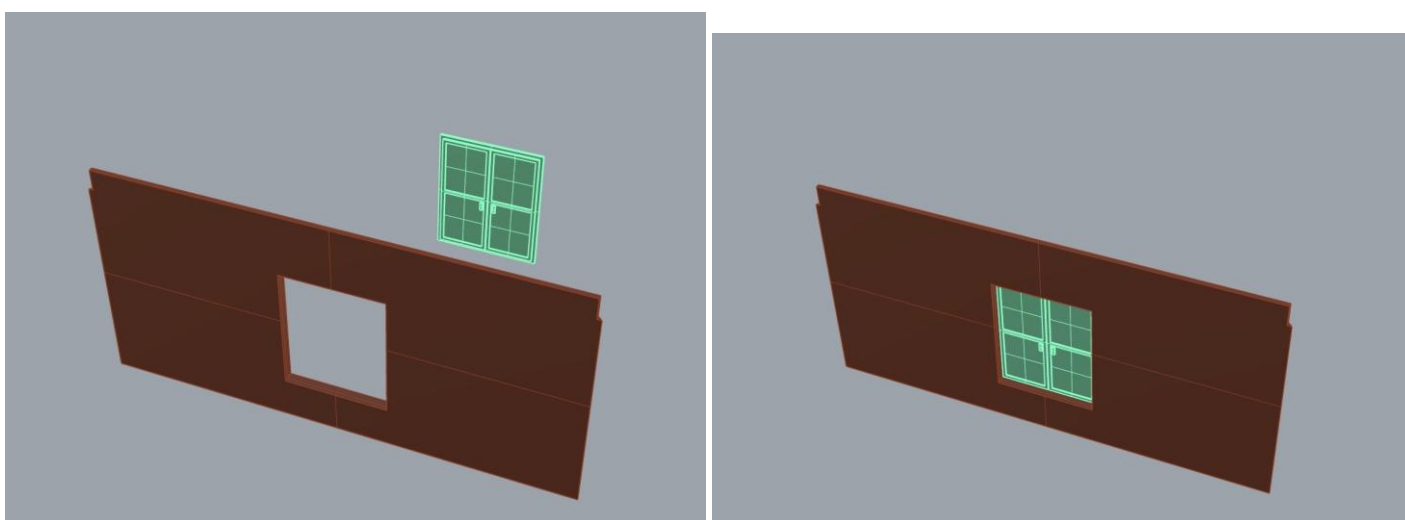

VAMITTOOLS Vasúti raktárépület – 737-es típus

Maketrasztót (Rewell stb.) NE használjanak termékeinkhez, mert az oldószere kárt tehet az egyes alkotóelemekben (főleg a vékonyakban)! A következő ragasztókat ajánljuk: kék tubusos Új Technokol Rapid (acetontmentes), kétkomponensű ragasztó (Epoxy Rapid, Araldite stb.). Bővebb információ a ragasztással, festéssel stb.-vel kapcsolatban a minden termék oldalán elérhető általános tájékoztatóban van!

Az összerakást az oldalak külön-külön történő összerakásával kezdjük. Minden falrésznel a sima (fényes) oldal néz kifelé! Kövessük a képeken látható lépéseket. Célszerű az épület belső oldalára karton maszkolókat tenni, hogy a fény ne világítsa át az épület falait. A karton maszkolókat az útmutató külön nem jelzi!

1. oldal:

2. oldal:

3. oldal:

4. oldal:

Ragasztási segédletként a falakat ragasszuk össze ideiglenesen az alábbi képen látható módon Scotch Magic- vagy Krepp takarószalaggal, így a falak a későbbi ragasztás során nem fognak elmozdulni. Egy-egy saroknál akár több helyen is megragaszthatjuk a ragasztószalaggal, így még biztosabb tartást kapunk. (A kép illusztráció)