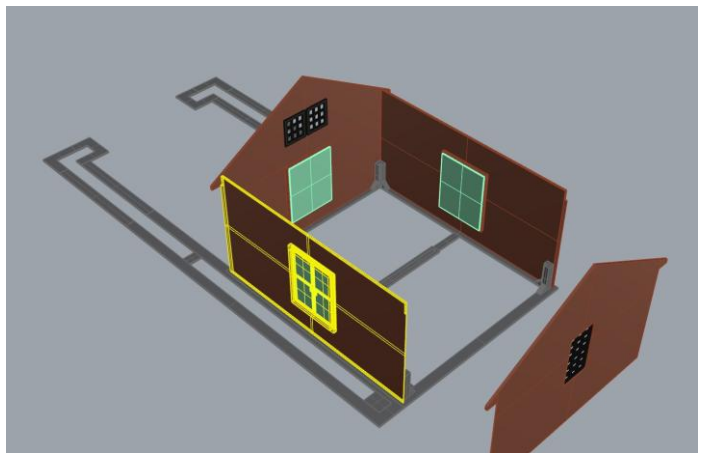

VAMITTOOLS Vasúti raktárépület – 737-es típus

Maketrasztót (Rewell stb.) NE használjanak termékeinkhez, mert az oldószere kárt tehet az egyes alkotóelemekben (főleg a vékonyakban)! A következő ragasztókat ajánljuk: kék tubusos Új Technokol Rapid (acetontmentes), kétkomponensű ragasztó (Epoxy Rapid, Araldite stb.). Bővebb információ a ragasztással, festéssel stb.-vel kapcsolatban a minden termék oldalán elérhető általános tájékoztatóban van!

Az összerakást az oldalak külön-külön történő összerakásával kezdjük. Minden falrésznel a sima (fényes) oldal néz kifelé! Kövessük a képeken látható lépéseket. Célszerű az épület belső oldalára karton maszkolókat tenni, hogy a fény ne világítsa át az épület falait. A karton maszkolókat az útmutató külön nem jelzi!

1. oldal:

2. oldal:

3. oldal:

4. oldal:

Ragasztási segédletként a falakat ragasszuk össze ideiglenesen az alábbi képen látható módon Scotch Magic- vagy Krepp takarószalaggal, így a falak a későbbi ragasztás során nem fognak elmozdulni. Egy-egy saroknál akár több helyen is megragaszthatjuk a ragasztószalaggal, így még biztosabb tartást kapunk. (A kép illusztráció)