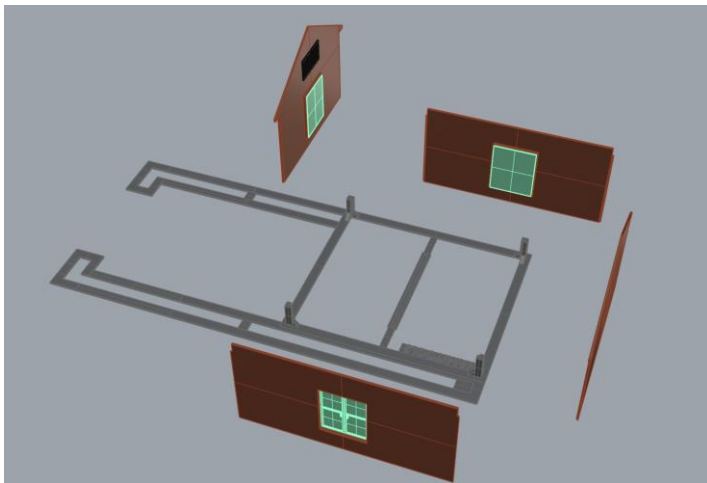

VAMITTOOLS Vasúti raktárépület – 737-es típus

Maketrasztót (Rewell stb.) NE használjanak termékeinkhez, mert az oldószere kárt tehet az egyes alkotóelemekben (főleg a vékonyakban)! A következő ragasztókat ajánljuk: kék tubusos Új Technokol Rapid (acetontmentes), kétkomponensű ragasztó (Epoxy Rapid, Araldite stb.). Bővebb információ a ragasztással, festéssel stb.-vel kapcsolatban a minden termék oldalán elérhető általános tájékoztatóban van!

Az összerakást az oldalak külön-külön történő összerakásával kezdjük. Minden falrésznel a sima (fényes) oldal néz kifelé! Kövessük a képeken látható lépéseket. Célszerű az épület belső oldalára karton maszkolókat tenni, hogy a fény ne világítsa át az épület falait. A karton maszkolókat az útmutató külön nem jelzi!

1. oldal:

2. oldal:

3. oldal:

4. oldal:

Ragasztási segédletként a falakat ragasszuk össze ideiglenesen az alábbi képen látható módon Scotch Magic- vagy Krepp takarószalaggal, így a falak a későbbi ragasztás során nem fognak elmozdulni. Egy-egy saroknál akár több helyen is megragaszthatjuk a ragasztószalaggal, így még biztosabb tartást kapunk. (A kép illusztráció)