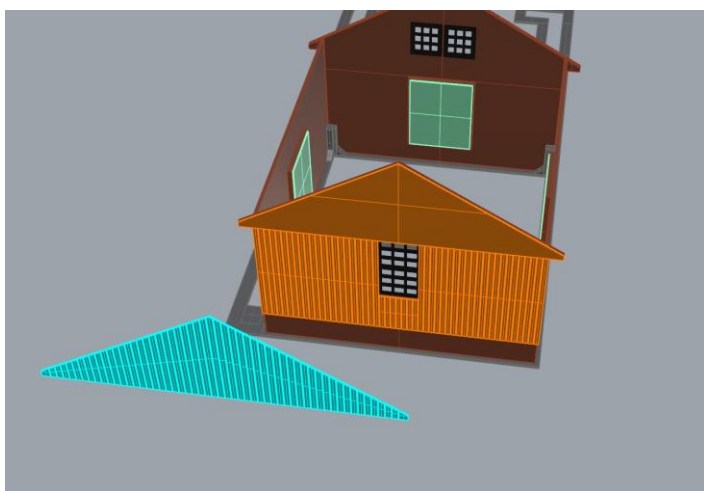

A díszelemek eltérő színnel vannak jelölve a jobb láthatóság miatt.