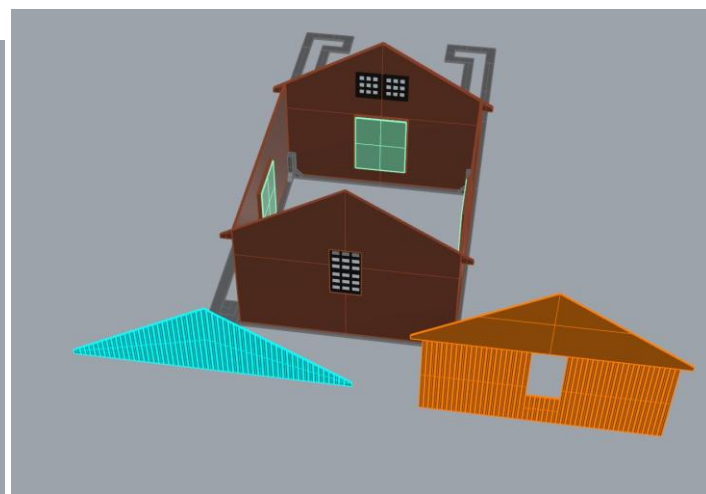

A díszelemek eltérő színnel vannak jelölve a jobb láthatóság miatt.