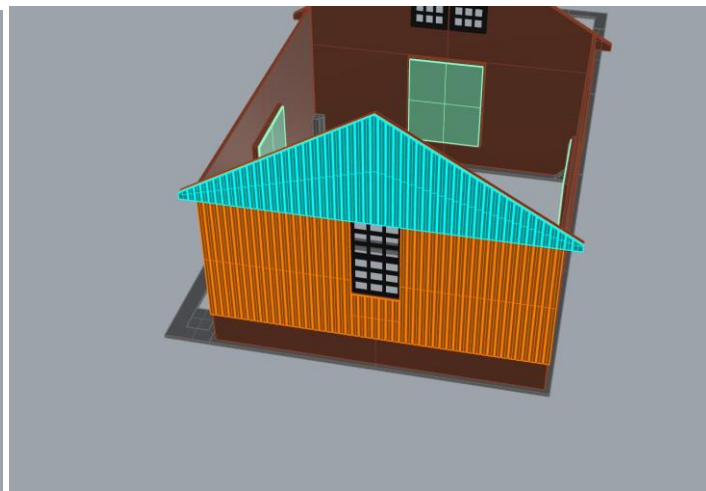

A díszelemek eltérő színnel vannak jelölve a jobb láthatóság miatt.