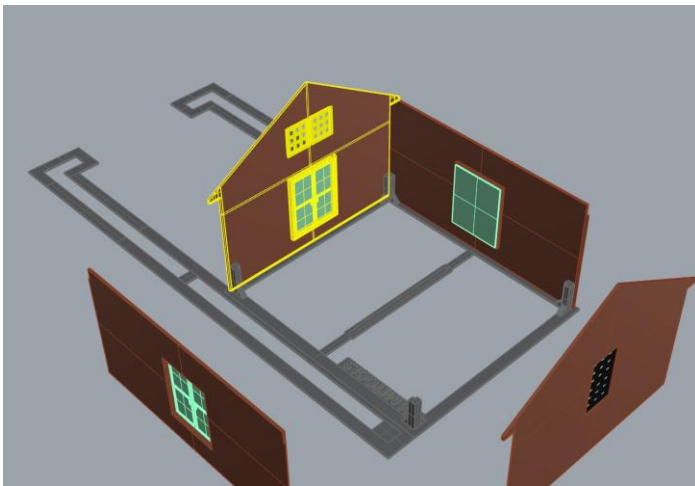

VAMITTOOLS Vasúti raktárépület – 737-es típus

Maketrasztót (Rewell stb.) NE használjanak termékeinkhez, mert az oldószere kárt tehet az egyes alkotóelemekben (főleg a vékonyakban)! A következő ragasztókat ajánljuk: kék tubusos Új Technokol Rapid (acetontmentes), kétkomponensű ragasztó (Epoxy Rapid, Araldite stb.). Bővebb információ a ragasztással, festéssel stb.-vel kapcsolatban a minden termék oldalán elérhető általános tájékoztatóban van!

Az összerakást az oldalak külön-külön történő összerakásával kezdjük. Minden falrésznel a sima (fényes) oldal néz kifelé! Kövessük a képeken látható lépéseket. Célszerű az épület belső oldalára karton maszkolókat tenni, hogy a fény ne világítsa át az épület falait. A karton maszkolókat az útmutató külön nem jelzi!

1. oldal:

2. oldal:

3. oldal:

4. oldal:

Ragasztási segédletként a falakat ragasszuk össze ideiglenesen az alábbi képen látható módon Scotch Magic- vagy Krepp takarószalaggal, így a falak a későbbi ragasztás során nem fognak elmozdulni. Egy-egy saroknál akár több helyen is megragaszthatjuk a ragasztószalaggal, így még biztosabb tartást kapunk. (A kép illusztráció)