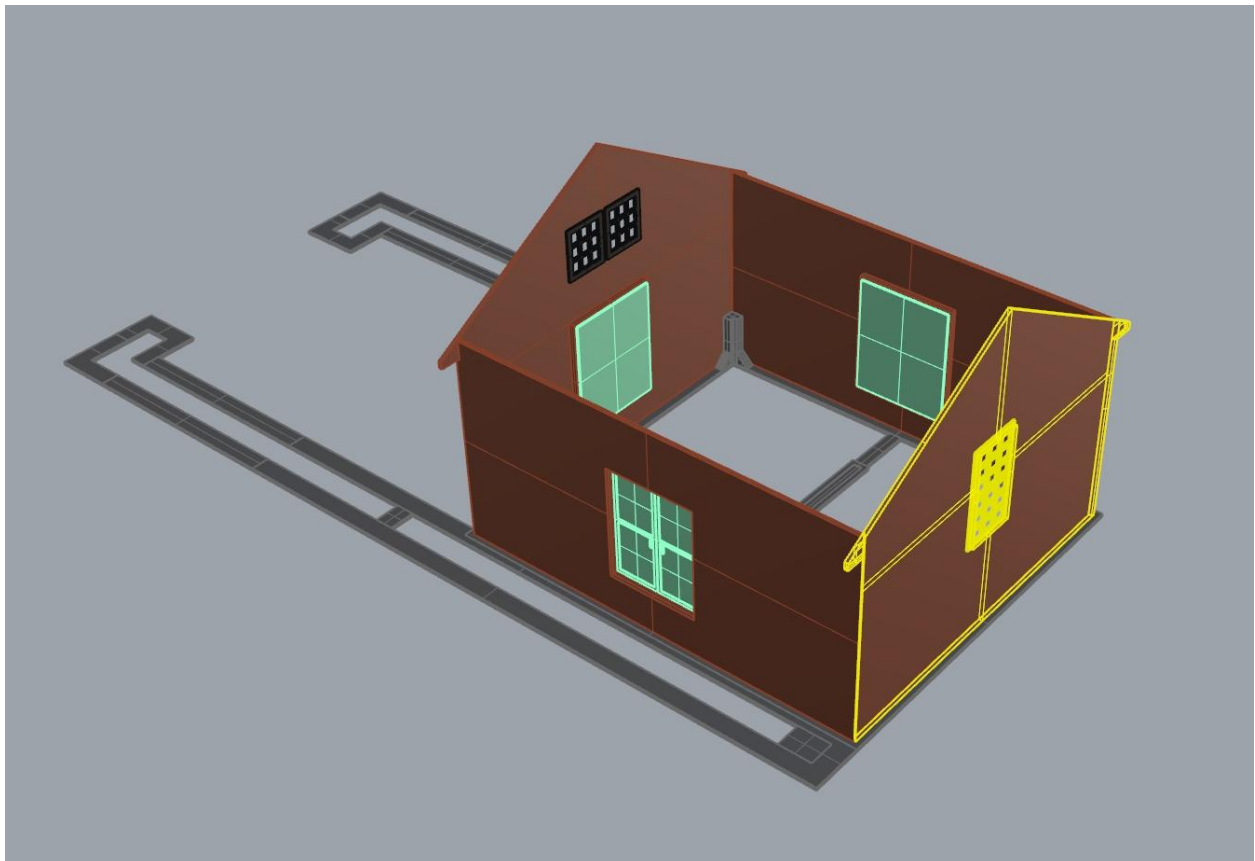

VAMITTOOLS Vasúti raktárépület – 737-es típus

Maketrasztót (Rewell stb.) NE használjanak termékeinkhez, mert az oldószere kárt tehet az egyes alkotóelemekben (főleg a vékonyakban)! A következő ragasztókat ajánljuk: kék tubusos Új Technokol Rapid (acetontmentes), kétkomponensű ragasztó (Epoxy Rapid, Araldite stb.). Bővebb információ a ragasztással, festéssel stb.-vel kapcsolatban a minden termék oldalán elérhető általános tájékoztatóban van!

Az összerakást az oldalak külön-külön történő összerakásával kezdjük. Minden falrésznel a sima (fényes) oldal néz kifelé! Kövessük a képeken látható lépéseket. Célszerű az épület belső oldalára karton maszkolókat tenni, hogy a fény ne világítsa át az épület falait. A karton maszkolókat az útmutató külön nem jelzi!

1. oldal:

2. oldal:

3. oldal:

4. oldal:

Ragasztási segédletként a falakat ragasszuk össze ideiglenesen az alábbi képen látható módon Scotch Magic- vagy Krepp takarószalaggal, így a falak a későbbi ragasztás során nem fognak elmozdulni. Egy-egy saroknál akár több helyen is megragaszthatjuk a ragasztószalaggal, így még biztosabb tartást kapunk. (A kép illusztráció)