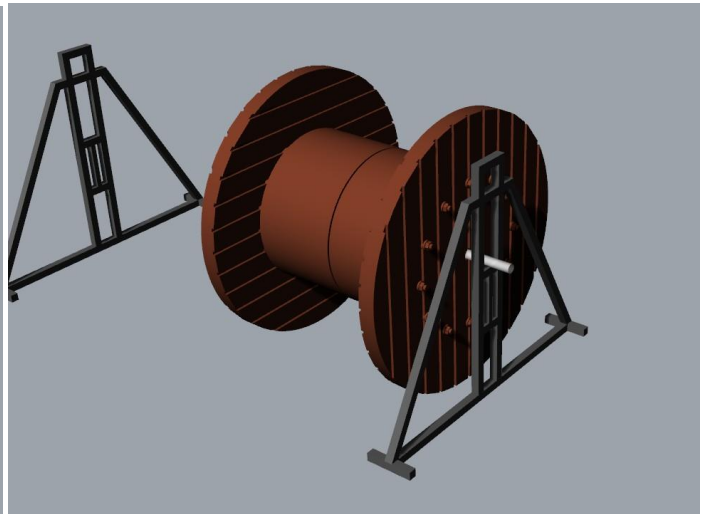

VAMITTOOLS Kábeldob – 2157-es típus

Maketragasztót (Rewell stb.) NE használjanak termékeinkhez, mert az oldószer kárt tehet az egyes alkotóelemekben (főleg a vékonyakban)! A következő ragasztókat ajánljuk: kék tubusos Technokol Rapid (acetonmentes), kétkomponenses ragasztó (Epoxy Rapid, Araldite stb.). Bővebb információ a ragasztással, festéssel stb.-vel kapcsolatban a minden termék oldalán elérhető általános tájékoztatóban van!