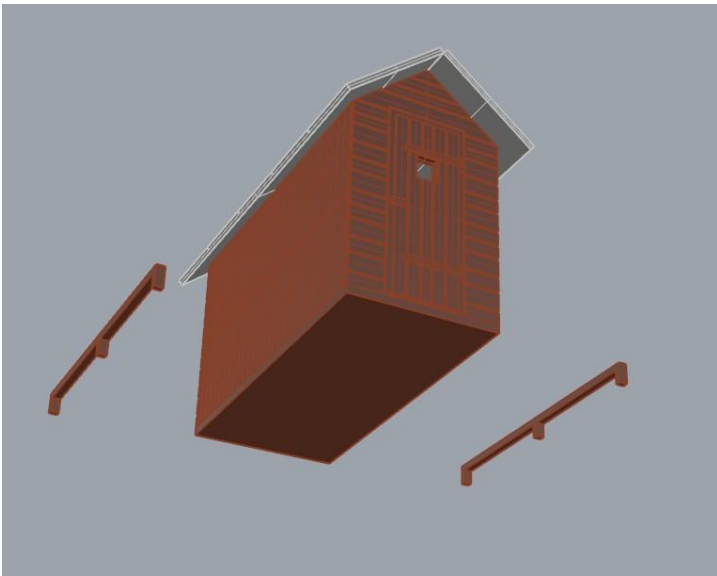

VAMITTOOLS Góré – 407-es típus

Készen is vagyunk.