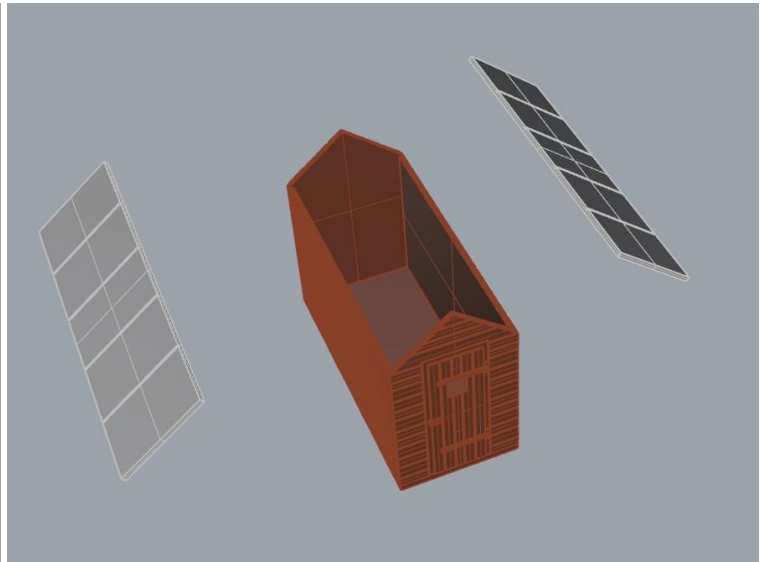

VAMITTOOLS Góré – 407-es típus

Készen is vagyunk.