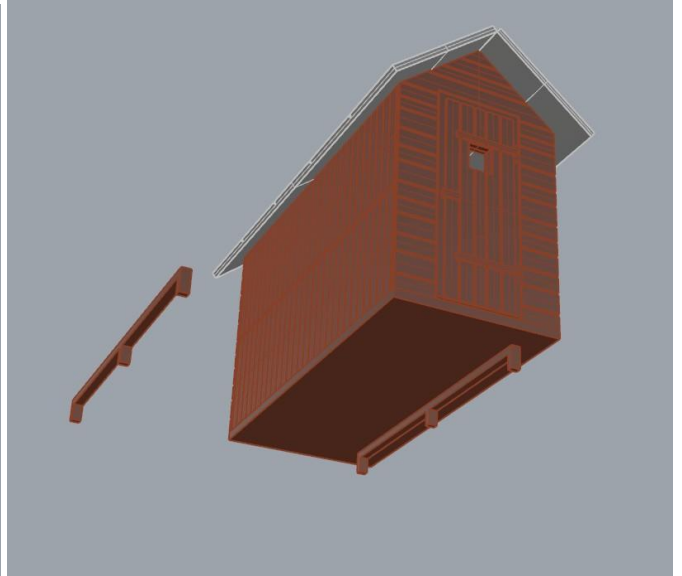

VAMITTOOLS Góré – 407-es típus

Készen is vagyunk.