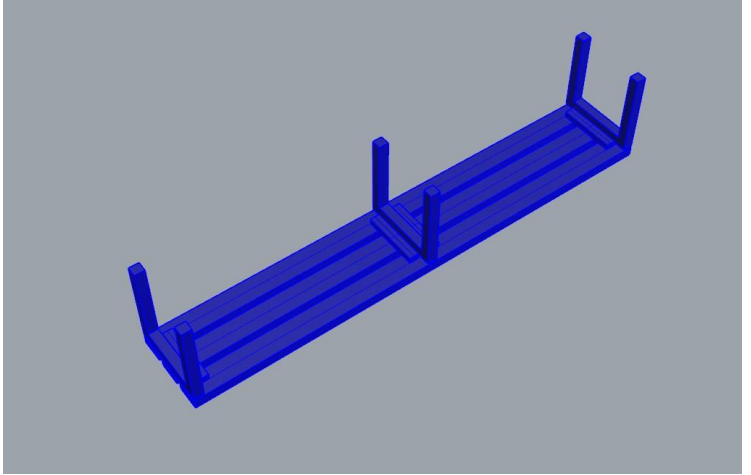

VAMITTOOLS buszmegálló, beálló - 306

Az építést az oldalak összerakásával kezdjük. A két szélső oldal egyforma, így csak az egyik összerakása van részletezve.

A ragasztási segédet NE ragasszuk hozzá az épülethez!

A merevítőlécz a jobb láthatóság miatt van zölddel jelölve.

Készen is vagyunk.